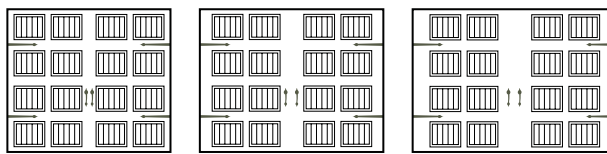

## FICHE TECHNIQUE

- 1 COUPE-FROID ET JOINT HORIZONTAL**  
procurant une étanchéité parfaite.  
Aucune circulation d'air entre les panneaux.
- 2 PANNEAU EN COMPOSITE LÉGER ET ROBUSTE** grâce à l'isolant au polyuréthane injecté sous pression entre les deux revêtements.  
Facteur d'isolation: RSI 2,81 (R-16)
- 3 EMBOUT DE POLYSTYRÈNE EXTRUDÉ XPS**  
**Une exclusivité de GAREX**
- 4 COUPE-FROID** inséré dans une moulure de PVC ultra-résistante épousant la forme de votre plancher.

### Dimensions de porte

Porte de 8' à 9'

Porte de 9' à 10'

Porte de 10' à 11'

Porte de 12' à 13'

Porte de 13' à 15'

Porte de 16' à 17'