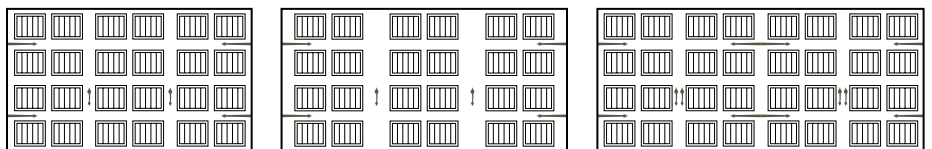

## FICHE TECHNIQUE

- 1 COUPE-FROID ET JOINT HORIZONTAL**  
procurant une étanchéité parfaite.  
Aucune circulation d'air entre les panneaux.
- 2 PANNEAU EN COMPOSITE LÉGER ET ROBUSTE** grâce à l'isolant au polyuréthane injecté sous pression entre les deux revêtements.  
Facteur d'isolation: RSI 2,81 (R-16)
- 3 EMBOUT DE POLYSTYRÈNE EXTRUDÉ XPS**  
**Une exclusivité de GAREX**
- 4 COUPE-FROID** inséré dans une moulure de PVC ultra-résistante épousant la forme de votre plancher.

### Dimensions de porte

Porte de 8' à 9'

Porte de 9' à 10'

Porte de 10' à 11'

Porte de 12' à 13'

Porte de 13' à 15'

Porte de 16' à 17'