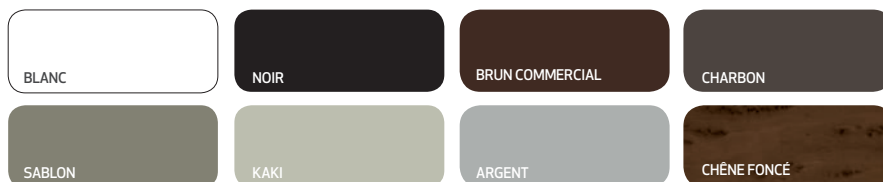

Dimensions de porte

PREMIUM SÉLECT MX

PREMIUM SÉLECT MX-B

Disponible au format 7', 8' et 9'

PREMIUM SÉLECT MX-R

Disponible au format 7', 8' et 9'

Fenêtres

Nous avons un grand choix de fenêtres disponibles.

Couleurs des portes en acier

Les couleurs peuvent différer légèrement des couleurs réelles de la porte.
Obtenez des échantillons de couleurs gratuits auprès des distributeurs autorisés.

Toutes les peintures sélectionnées par GAREX sont à base de polyester cuit au four et répondent à des normes rigoureuses de qualité. Il est possible d'avoir une porte avec des couleurs personnalisées.